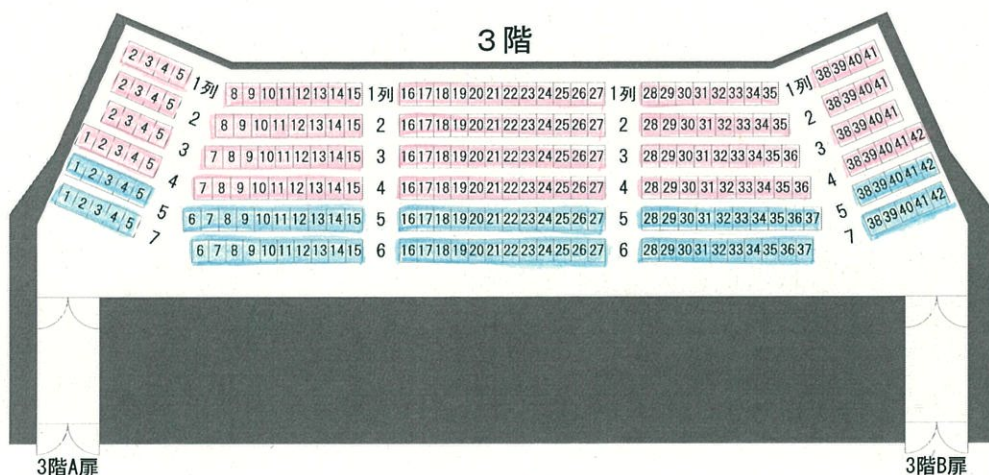

愛知県芸術劇場大ホール座席表

AICHI PREFECTURAL ART THEATER THEATER

1階	1列~17列	720席 (固定席 544席 ピクニック席 176席)
1階バルコニー席	R列 L列	10席 10席
小計		740席
2階	1列~11列	472席
2階バルコニー席	車椅子スペース おやこ室 R3列~R4列 L3列~L4列	8席 16席 14席 14席
小計		524席
3階	1列~6列	234席
3階バルコニー席	R1列~R4列 L1列~L4列	71席 71席
小計		376席

1・2階

3階

(注) 3階席の最前列は、2階席の10列の真上に位置する。

- S席
- A席
- B席
- C席
- D席

愛知県芸術劇場大ホール座席表

AICHI PREFECTURAL ART THEATER THEATER

4階	1列~7列	252席 (可動壁を使用の場合 76席)
1階バルコニー席	R1列~R5列 L1列~L5列	51席 51席
小計		354席 (可動壁を使用の場合 176席)
5階	1列~7列	424席 (可動壁を使用の場合 0席)
5階バルコニー席	R1列~R5列 L1列~L5列	31席 31席
小計		486席 (可動壁を使用の場合 62席)

(注) 4階席の最前列は、3階席の2列の真上に位置する。
5階席の最前列は、4階席の2列の真上に位置する。