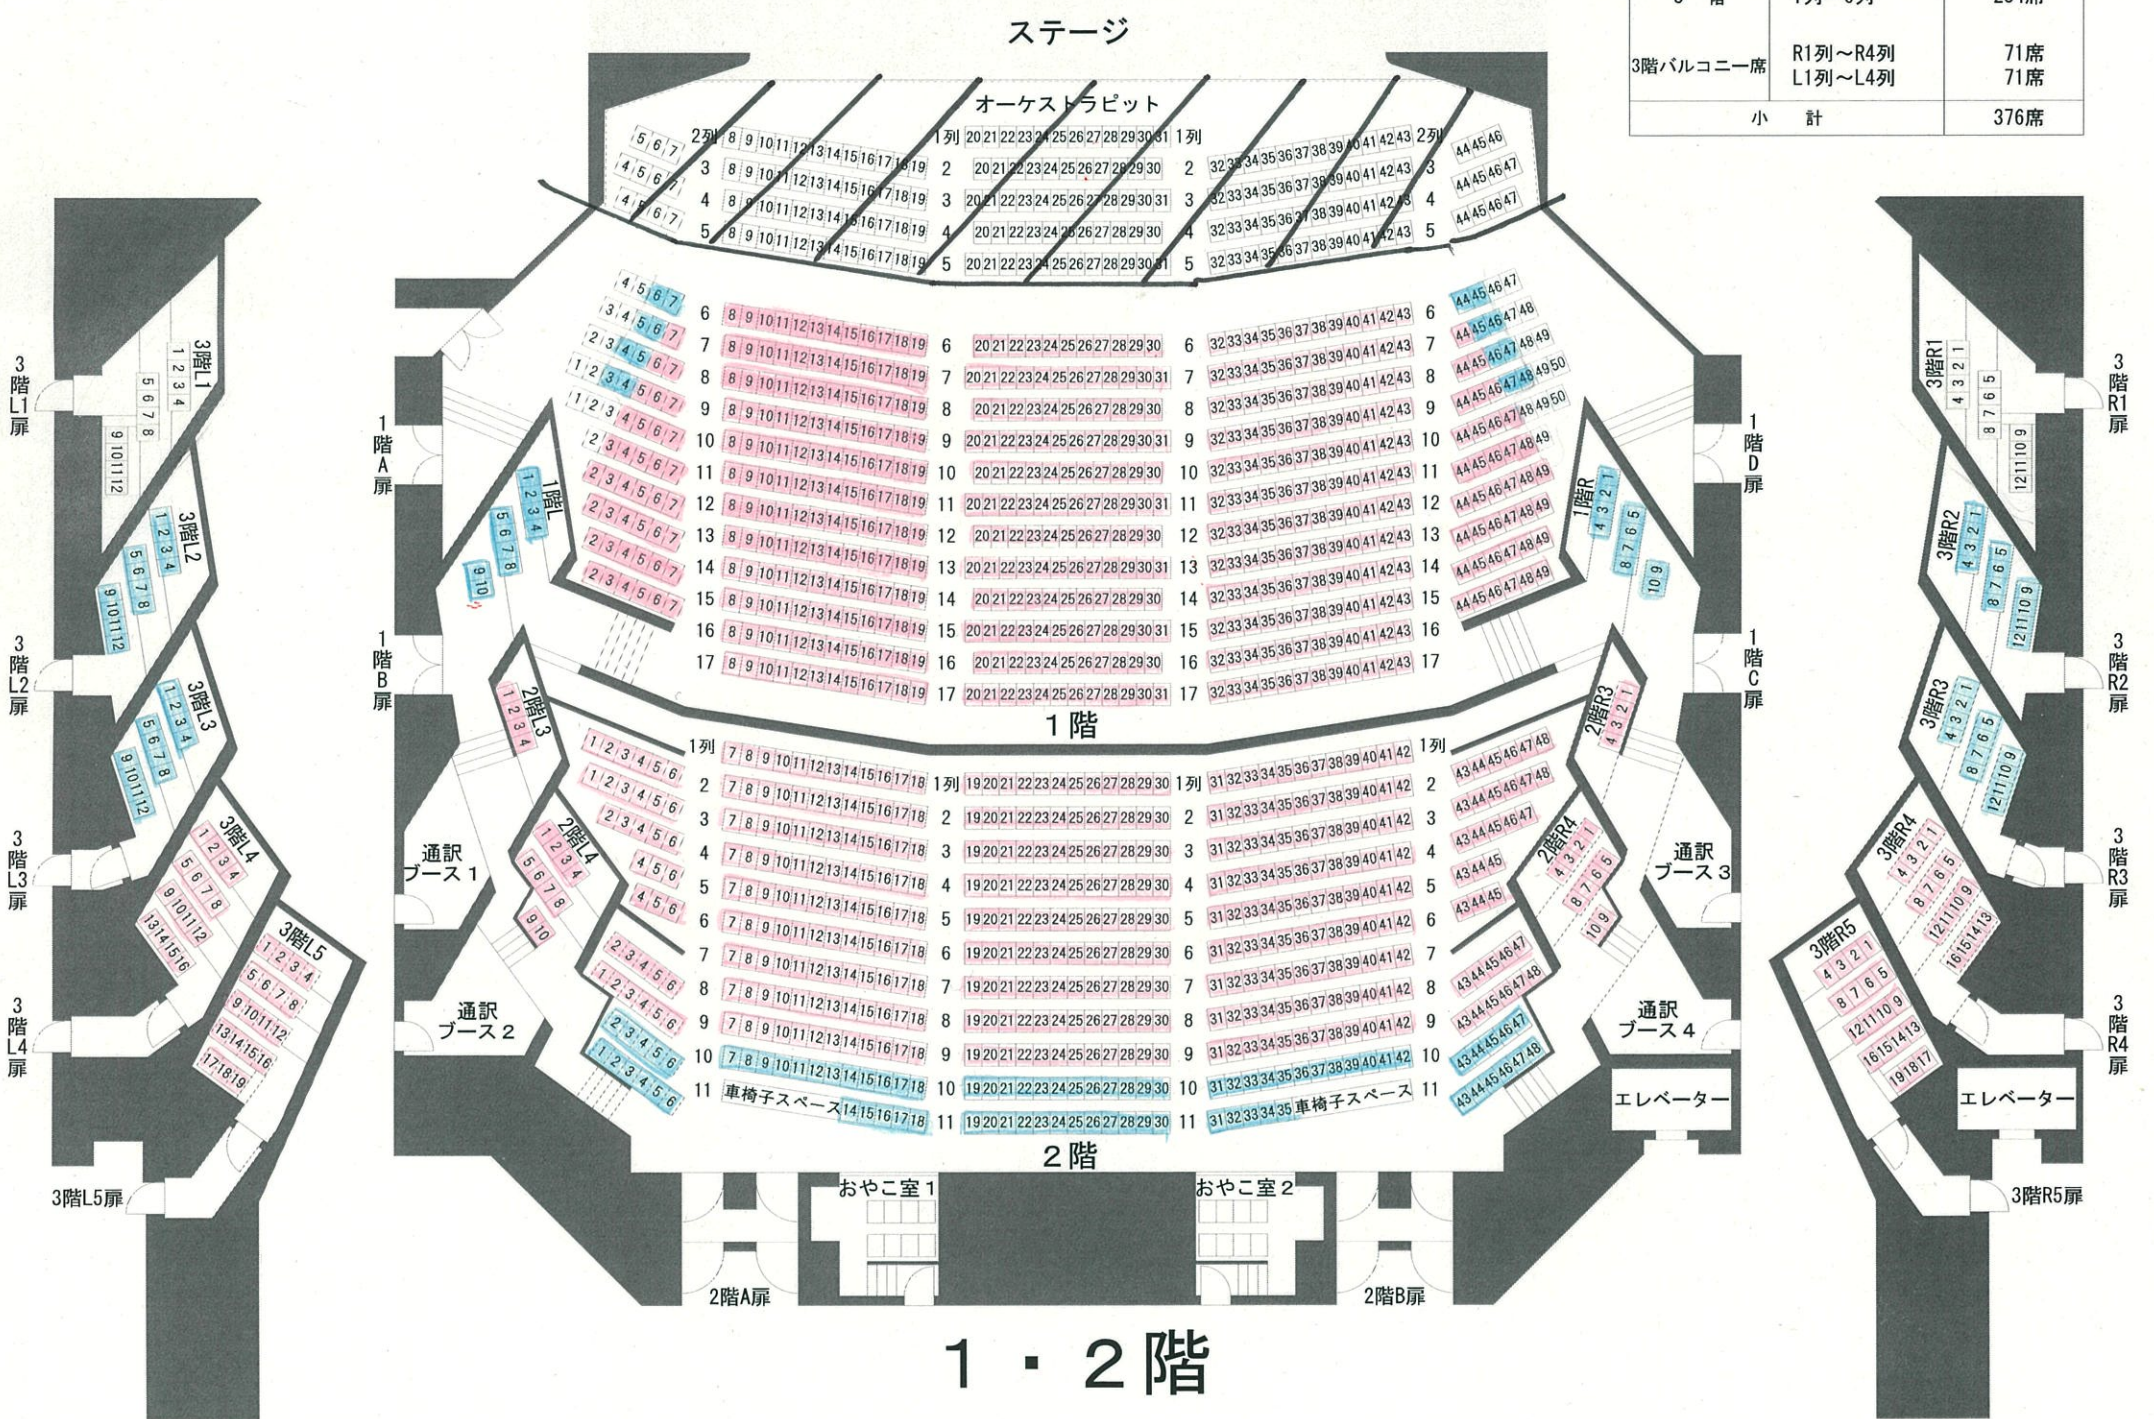

愛知県芸術劇場大ホール座席表

AICHI PREFECTURAL ART THEATER THEATER

1階	1列~17列	720席 (固定席 544席 ピクニック席 176席)
1階バルコニー席	R列 L列	10席 10席
小計		740席
2階	1列~11列	472席
2階バルコニー席	車椅子スペース おやこ室 R3列~R4列 L3列~L4列	8席 16席 14席 14席
小計		524席
3階	1列~6列	234席
3階バルコニー席	R1列~R4列 L1列~L4列	71席 71席
小計		376席

1・2階

3階

(注) 3階席の最前列は、2階席の10列の真上に位置する。

- S席
- A席
- B席
- C席
- D席

愛知県芸術劇場大ホール座席表

AICHI PREFECTURAL ART THEATER THEATER

4階	1列~7列	252席 (可動壁を使用の場合 76席)
1階バルコニー席	R1列~R5列 L1列~L5列	51席 51席
小計		354席 (可動壁を使用の場合 176席)
5階	1列~7列	424席 (可動壁を使用の場合 0席)
5階バルコニー席	R1列~R5列 L1列~L5列	31席 31席
小計		486席 (可動壁を使用の場合 62席)

(注) 4階席の最前列は、3階席の2列の真上に位置する。
5階席の最前列は、4階席の2列の真上に位置する。