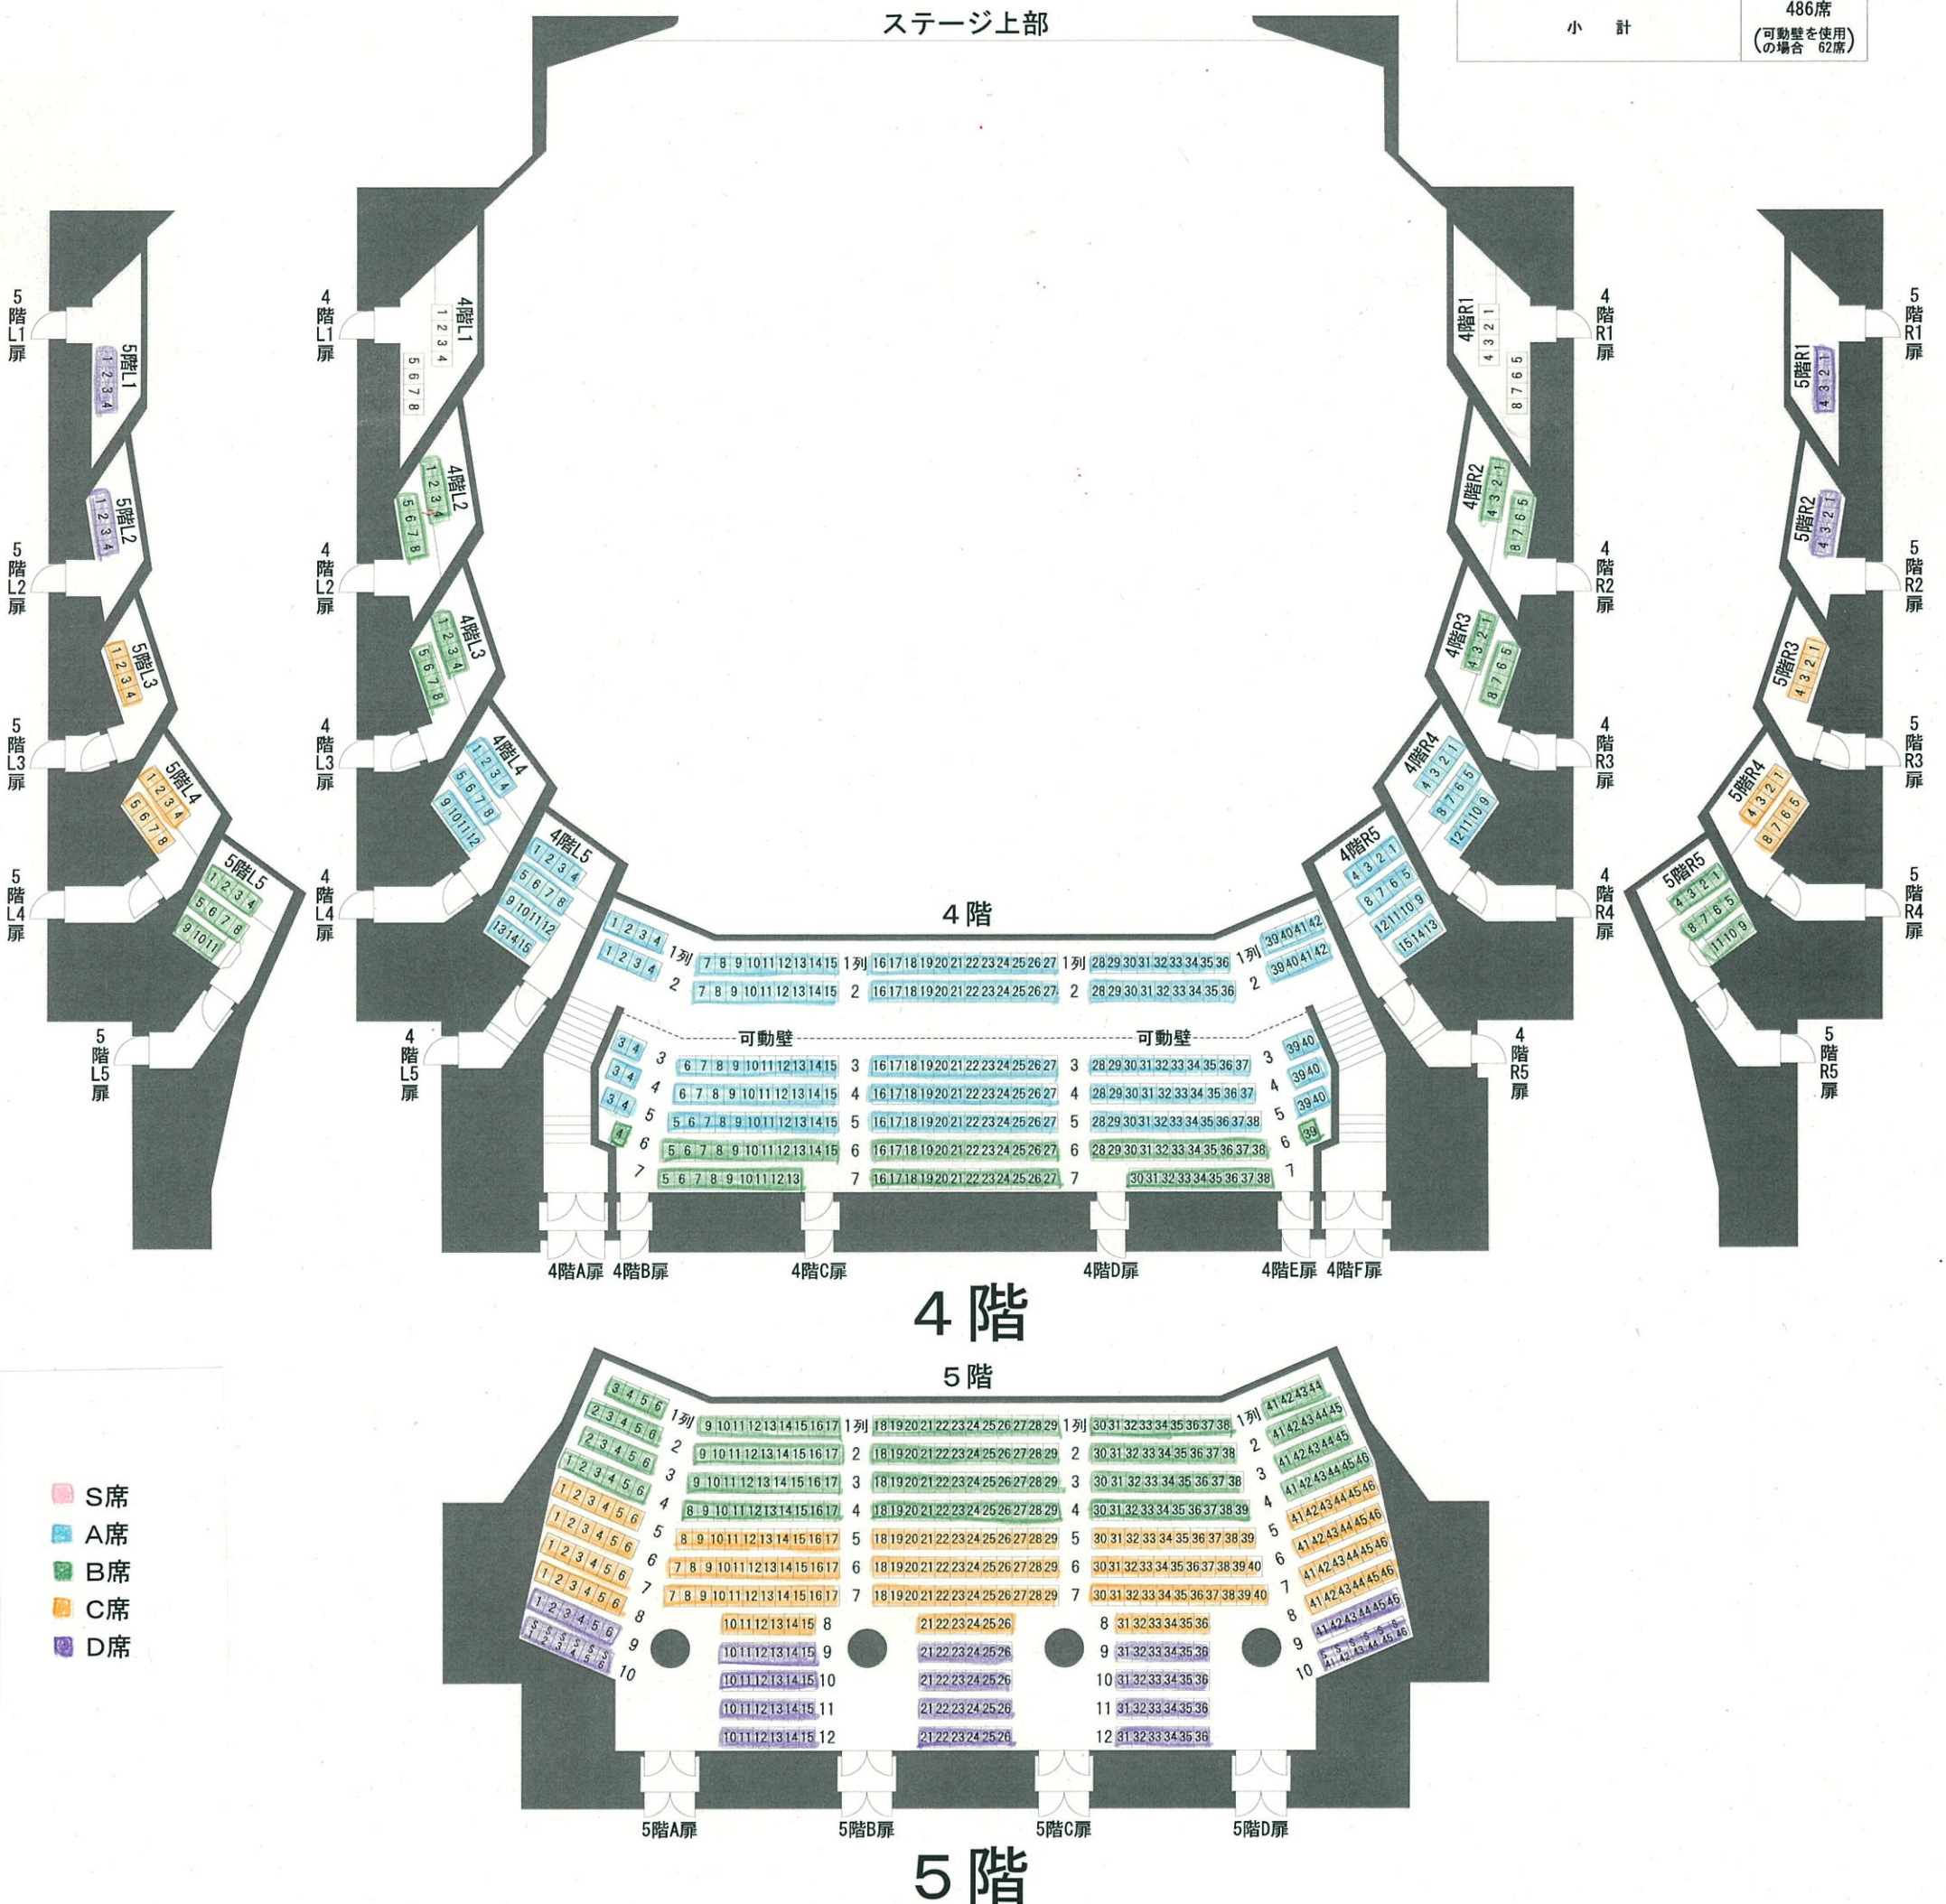

愛知県芸術劇場大ホール座席表

AICHI PREFECTURAL ART THEATER THEATER

1階	1列~17列	720席 (固定席 544席 ピクニック席 176席)
1階バルコニー席	R列 L列	10席 10席
小計		740席
2階	1列~11列	472席
2階バルコニー席	車椅子スペース おやこ室 R3列~R4列 L3列~L4列	8席 16席 14席 14席
小計		524席
3階	1列~6列	234席
3階バルコニー席	R1列~R4列 L1列~L4列	71席 71席
小計		376席

1・2階

3階

(注) 3階席の最前列は、2階席の10列の真上に位置する。

- S席
- A席
- B席
- C席
- D席

愛知県芸術劇場大ホール座席表

AICHI PREFECTURAL ART THEATER THEATER

4階	1列~7列	252席 (可動壁を使用の場合 76席)
1階バルコニー席	R1列~R5列 L1列~L5列	51席 51席
小計		354席 (可動壁を使用の場合 176席)
5階	1列~7列	424席 (可動壁を使用の場合 0席)
5階バルコニー席	R1列~R5列 L1列~L5列	31席 31席
小計		486席 (可動壁を使用の場合 62席)

(注) 4階席の最前列は、3階席の2列の真上に位置する。
5階席の最前列は、4階席の2列の真上に位置する。